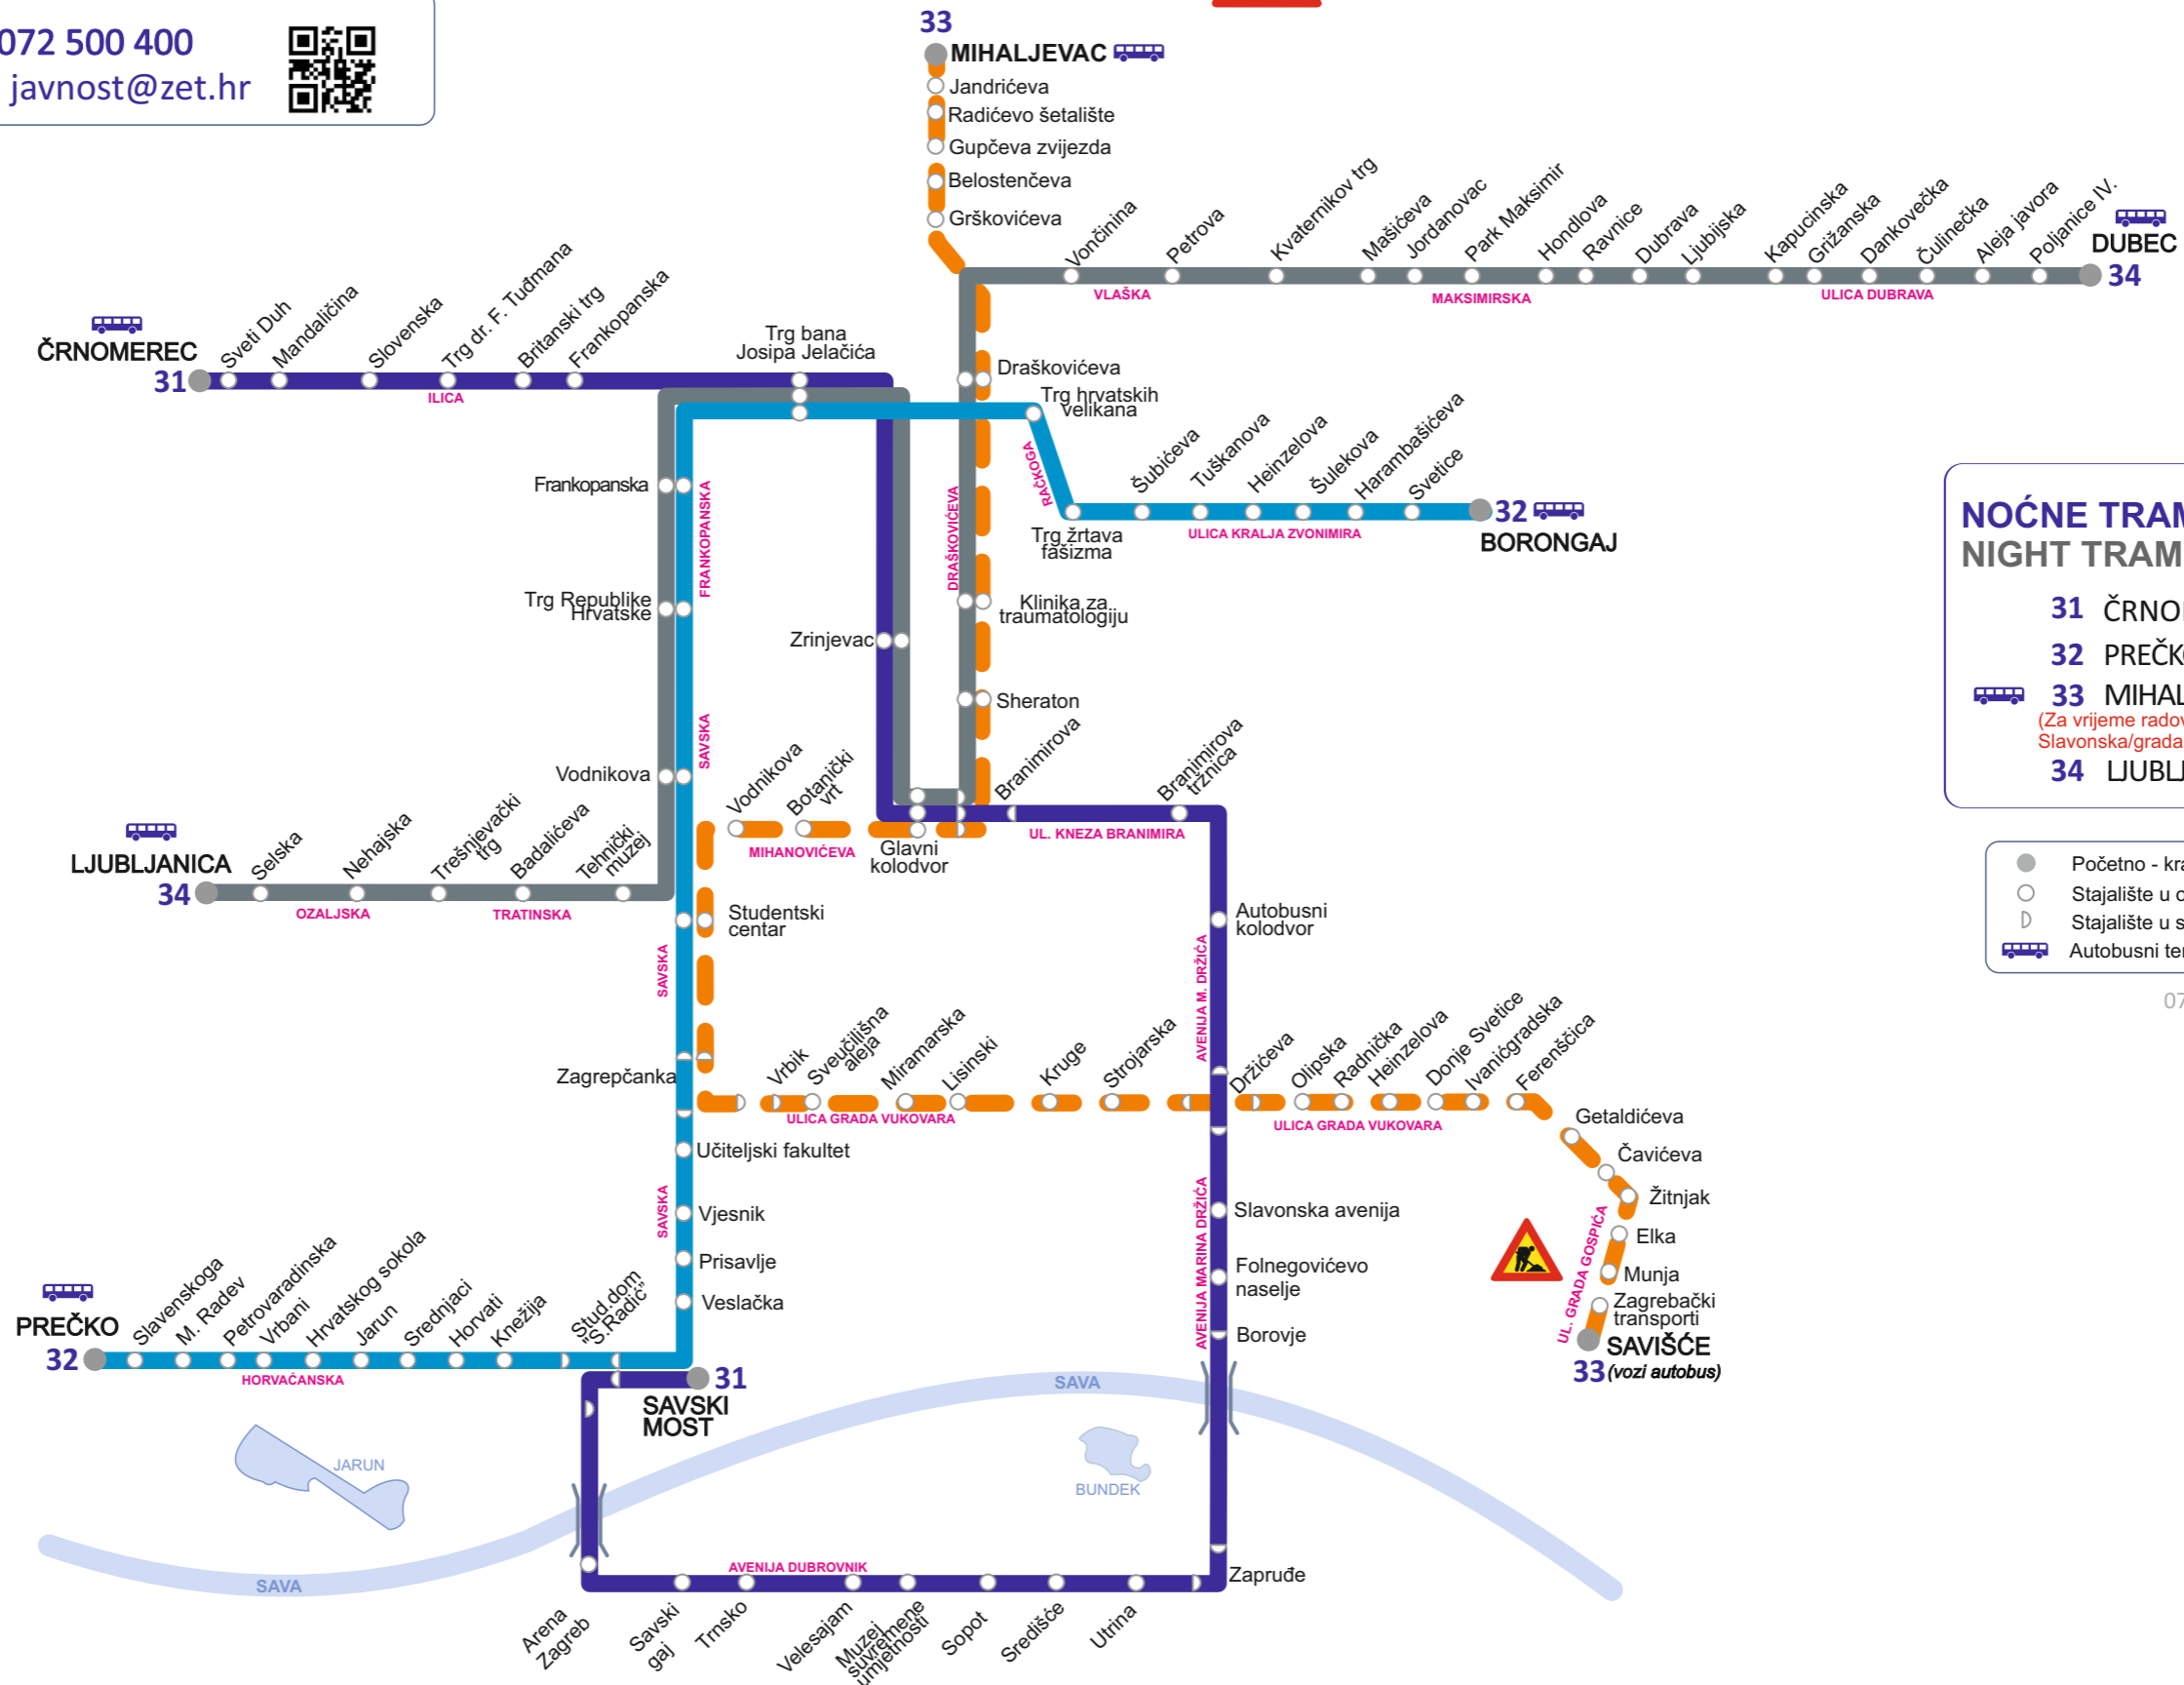

## - RADOVI NA NADVOŽNJAKU GR. GOSPIĆA

Podrška korisnicima 072 500 400  
www.zet.hr e-mail: javnost@zet.hr

### NOĆNE TRAMVAJSKE LINIJE NIGHT TRAM ROUTES

- 31** ČRNOMEREC - SAVSKI MOST
- 32** PREČKO - BORONGAJ
- 33** MIHALJEVAC - SAVIŠĆE  
(Za vrijeme radova na nadvožnjaku Slavonska/grada Gospića prometuje autobus)
- 34** LJUBLJANICA - DUBEC

- Početno - krajnje stajalište
- Stajalište u oba smjera
- ◐ Stajalište u smjeru vožnje
- 🚌 Autobusni terminal/spoj sa noćnim autobusom

07.01.2025.